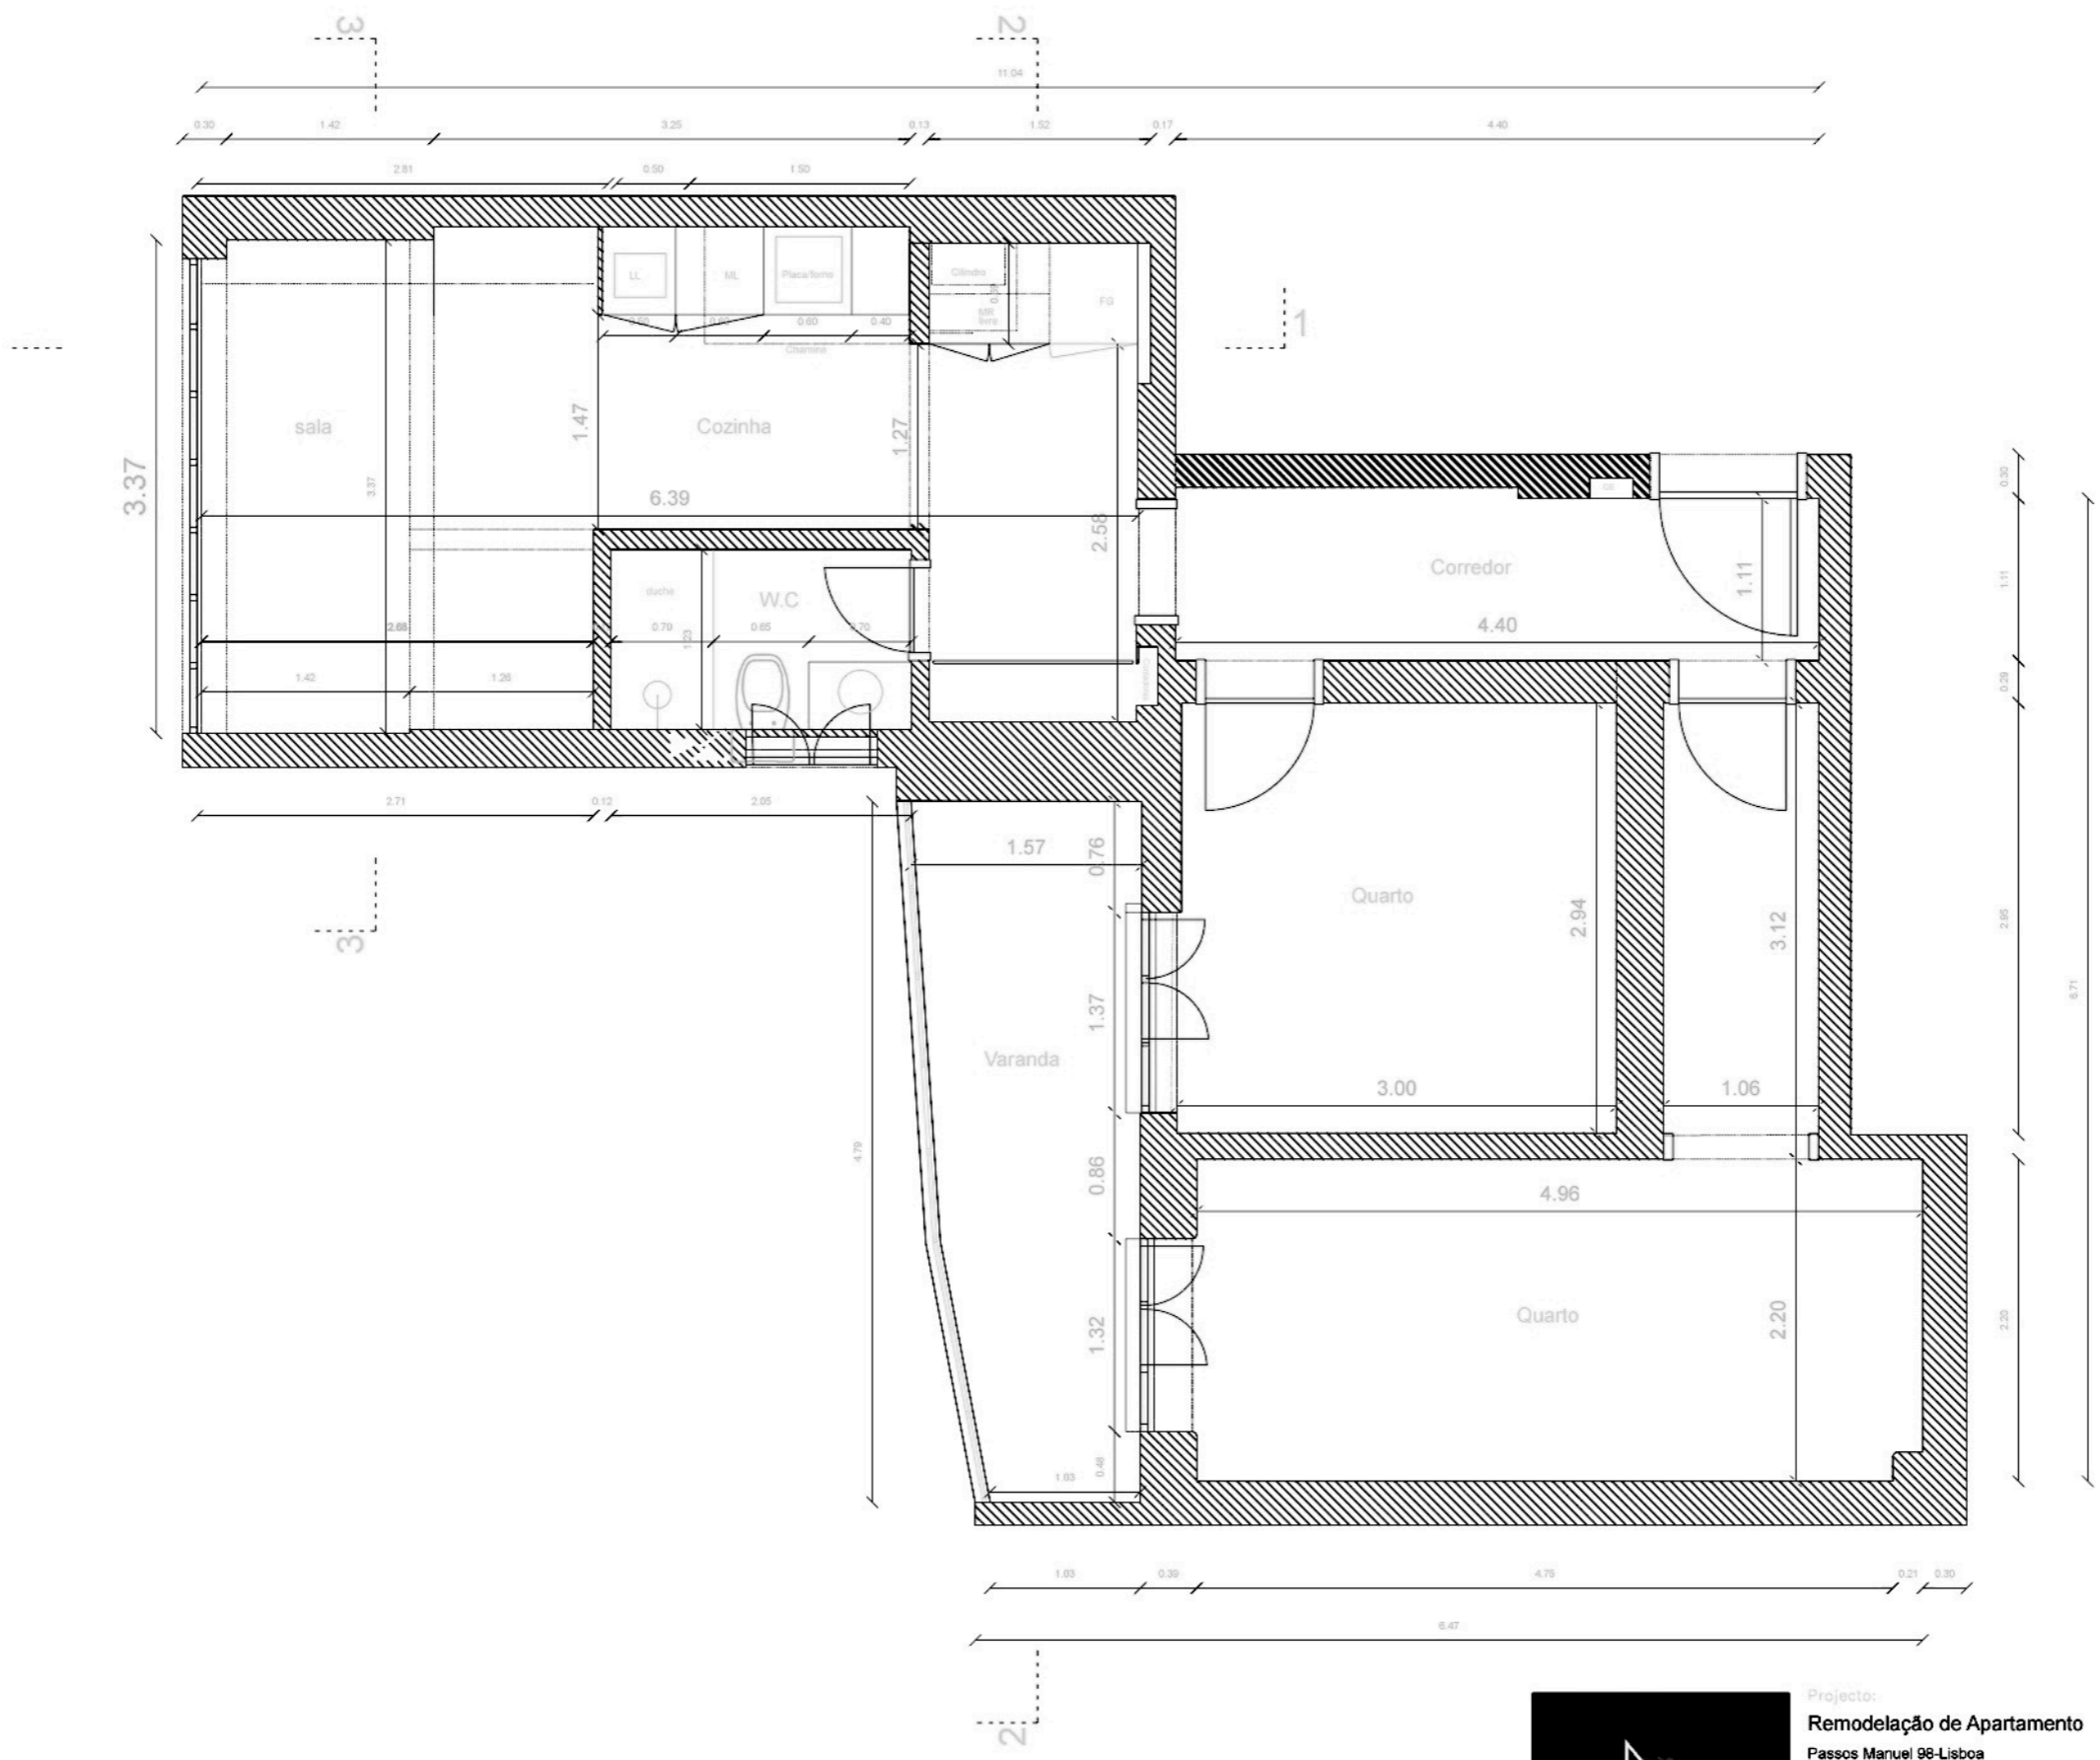

Área útil aprox-60m<sup>2</sup>

-  Alcatifa
-  Revestimento Cerâmico

Projecto:  
**Remodelação de Apartamento**  
 Passos Manuel 98-Lisboa

Contém:  
**Levantamento do existente**

Projectista:  
 Isabel Azevedo tel-916014603  
 arqisabelazevedo@gmail.com  
 inscrita na ordem dos arquitectos-9644

Out 2017

Escola:  
 1/50

Desenho N°/Rev:

01

Projecto:  
**Remodelação de Apartamento**  
 Passos Manuel 98-Lisboa  
 Contém:  
**Projecto Base-Planta final**  
 Projectista:  
**Isabel Azevedo** tel-916014603  
 arq@isabelazevedo@gmail.com  
 inscrita na ordem dos arquitectos-9644

Nov 2017  
 Escola:  
**1/50**  
 Desenho N°/Rev:  
**01**