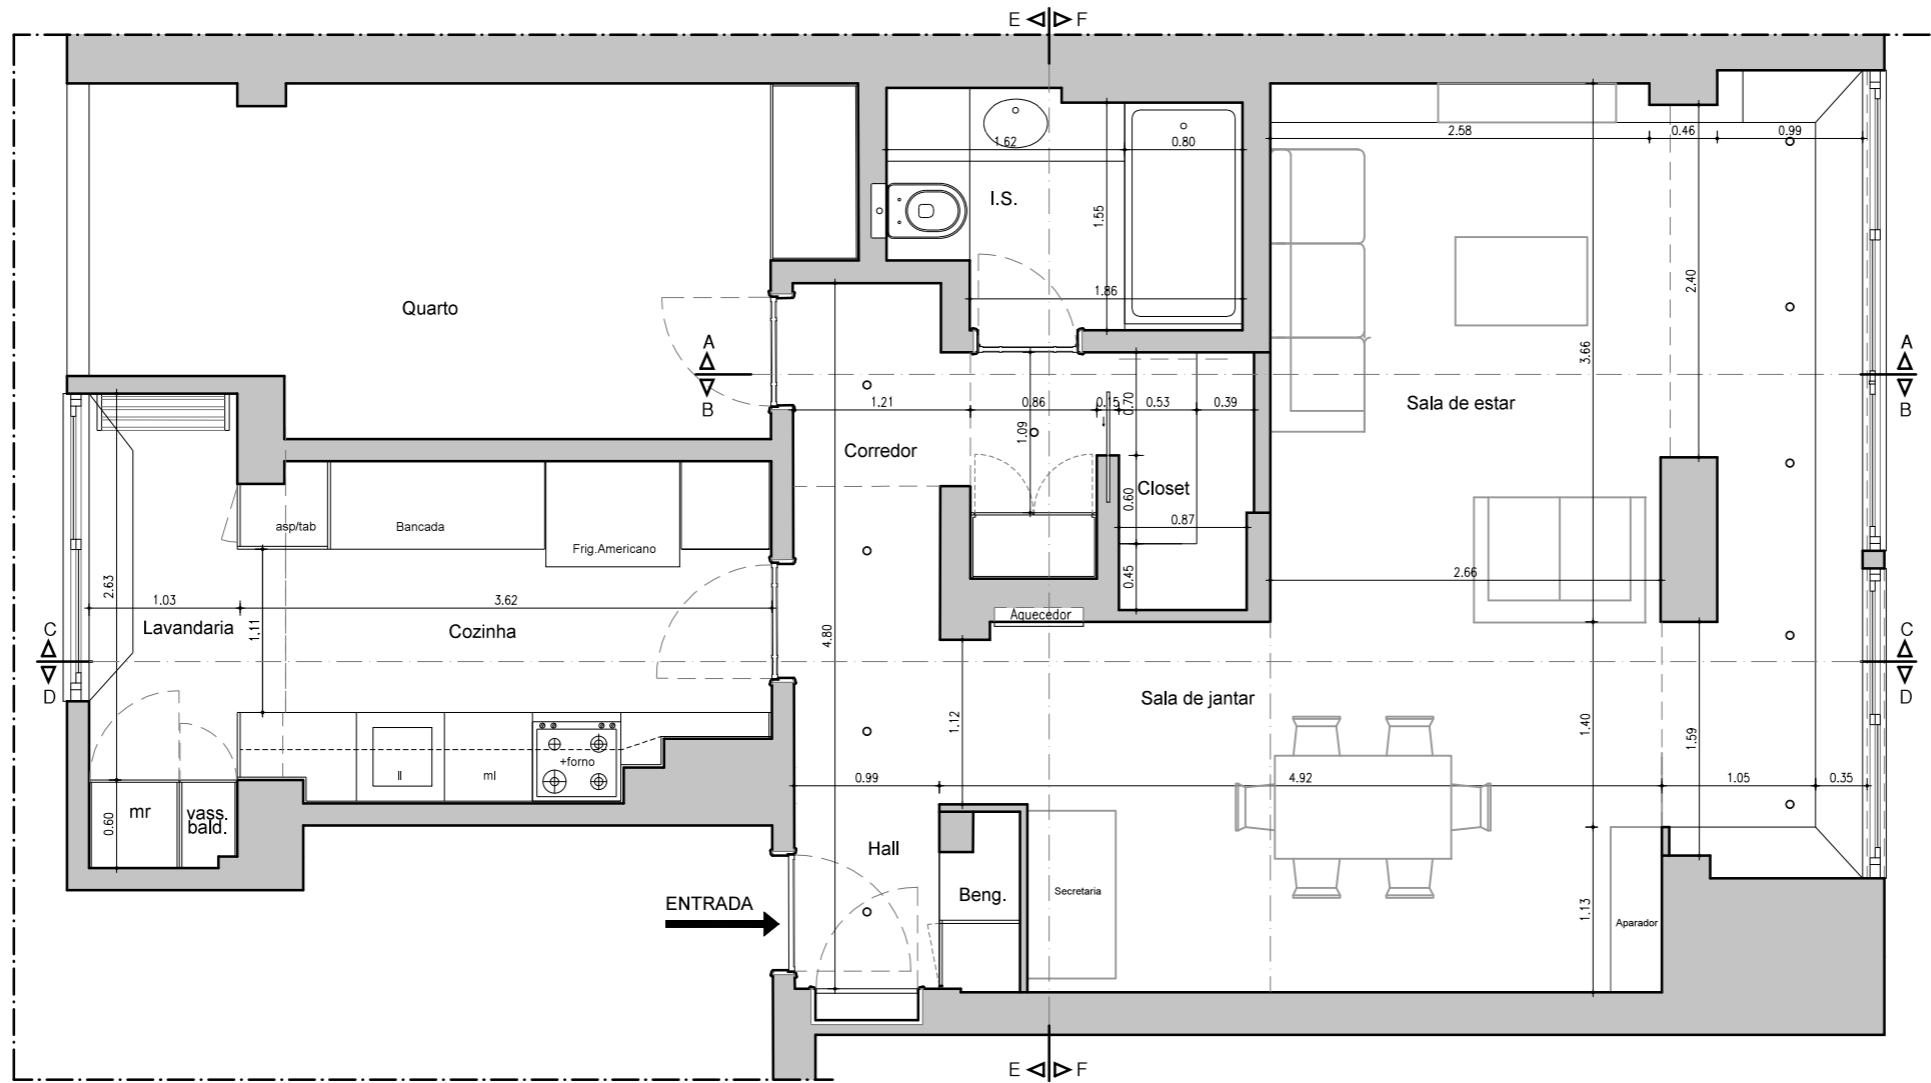

 <p>ISABEL AZEVEDO ARQUITECTURA & INTERIORES +351 916 014 603 isabelazevedo@gmail.com</p>	<p>Cliente: Sara Pina</p>	<p>Fase: Existente</p>
	<p>Arquitectura: Remodelação de apartamento rua Coronel Ribeiro Viana nº15, 5ºEsq.</p>	<p>Data: 2019-09-13 ESCALA: 1/50</p>
	<p>PROJECTO: NO-9644 tel-916014603 Arqª Isabel Azevedo arqisabelazevedo@gmail.com</p>	<p>Designação: Planta</p>

 <p>ISABEL AZEVEDO ARQUITECTURA & INTERIORES +351 916 014 603 isabelazevedo@gmail.com</p>	<p>Cliente: Sara Pina</p>	<p>Fase: Estudo Prévio</p>
	<p>Arquitectura: Remodelação de apartamento rua Coronel Ribeiro Viana nº15, 5ªEsq.</p>	<p>Data: 2019-10-18 ESCALA: 1/50</p>
<p>PROJECTO: NO-9644 tel-916014603 Arqª Isabel Azevedo arqisabelazevedo@gmail.com</p>	<p>Designação: Planta Geral</p>	<p>DESENHO Nº E04</p>